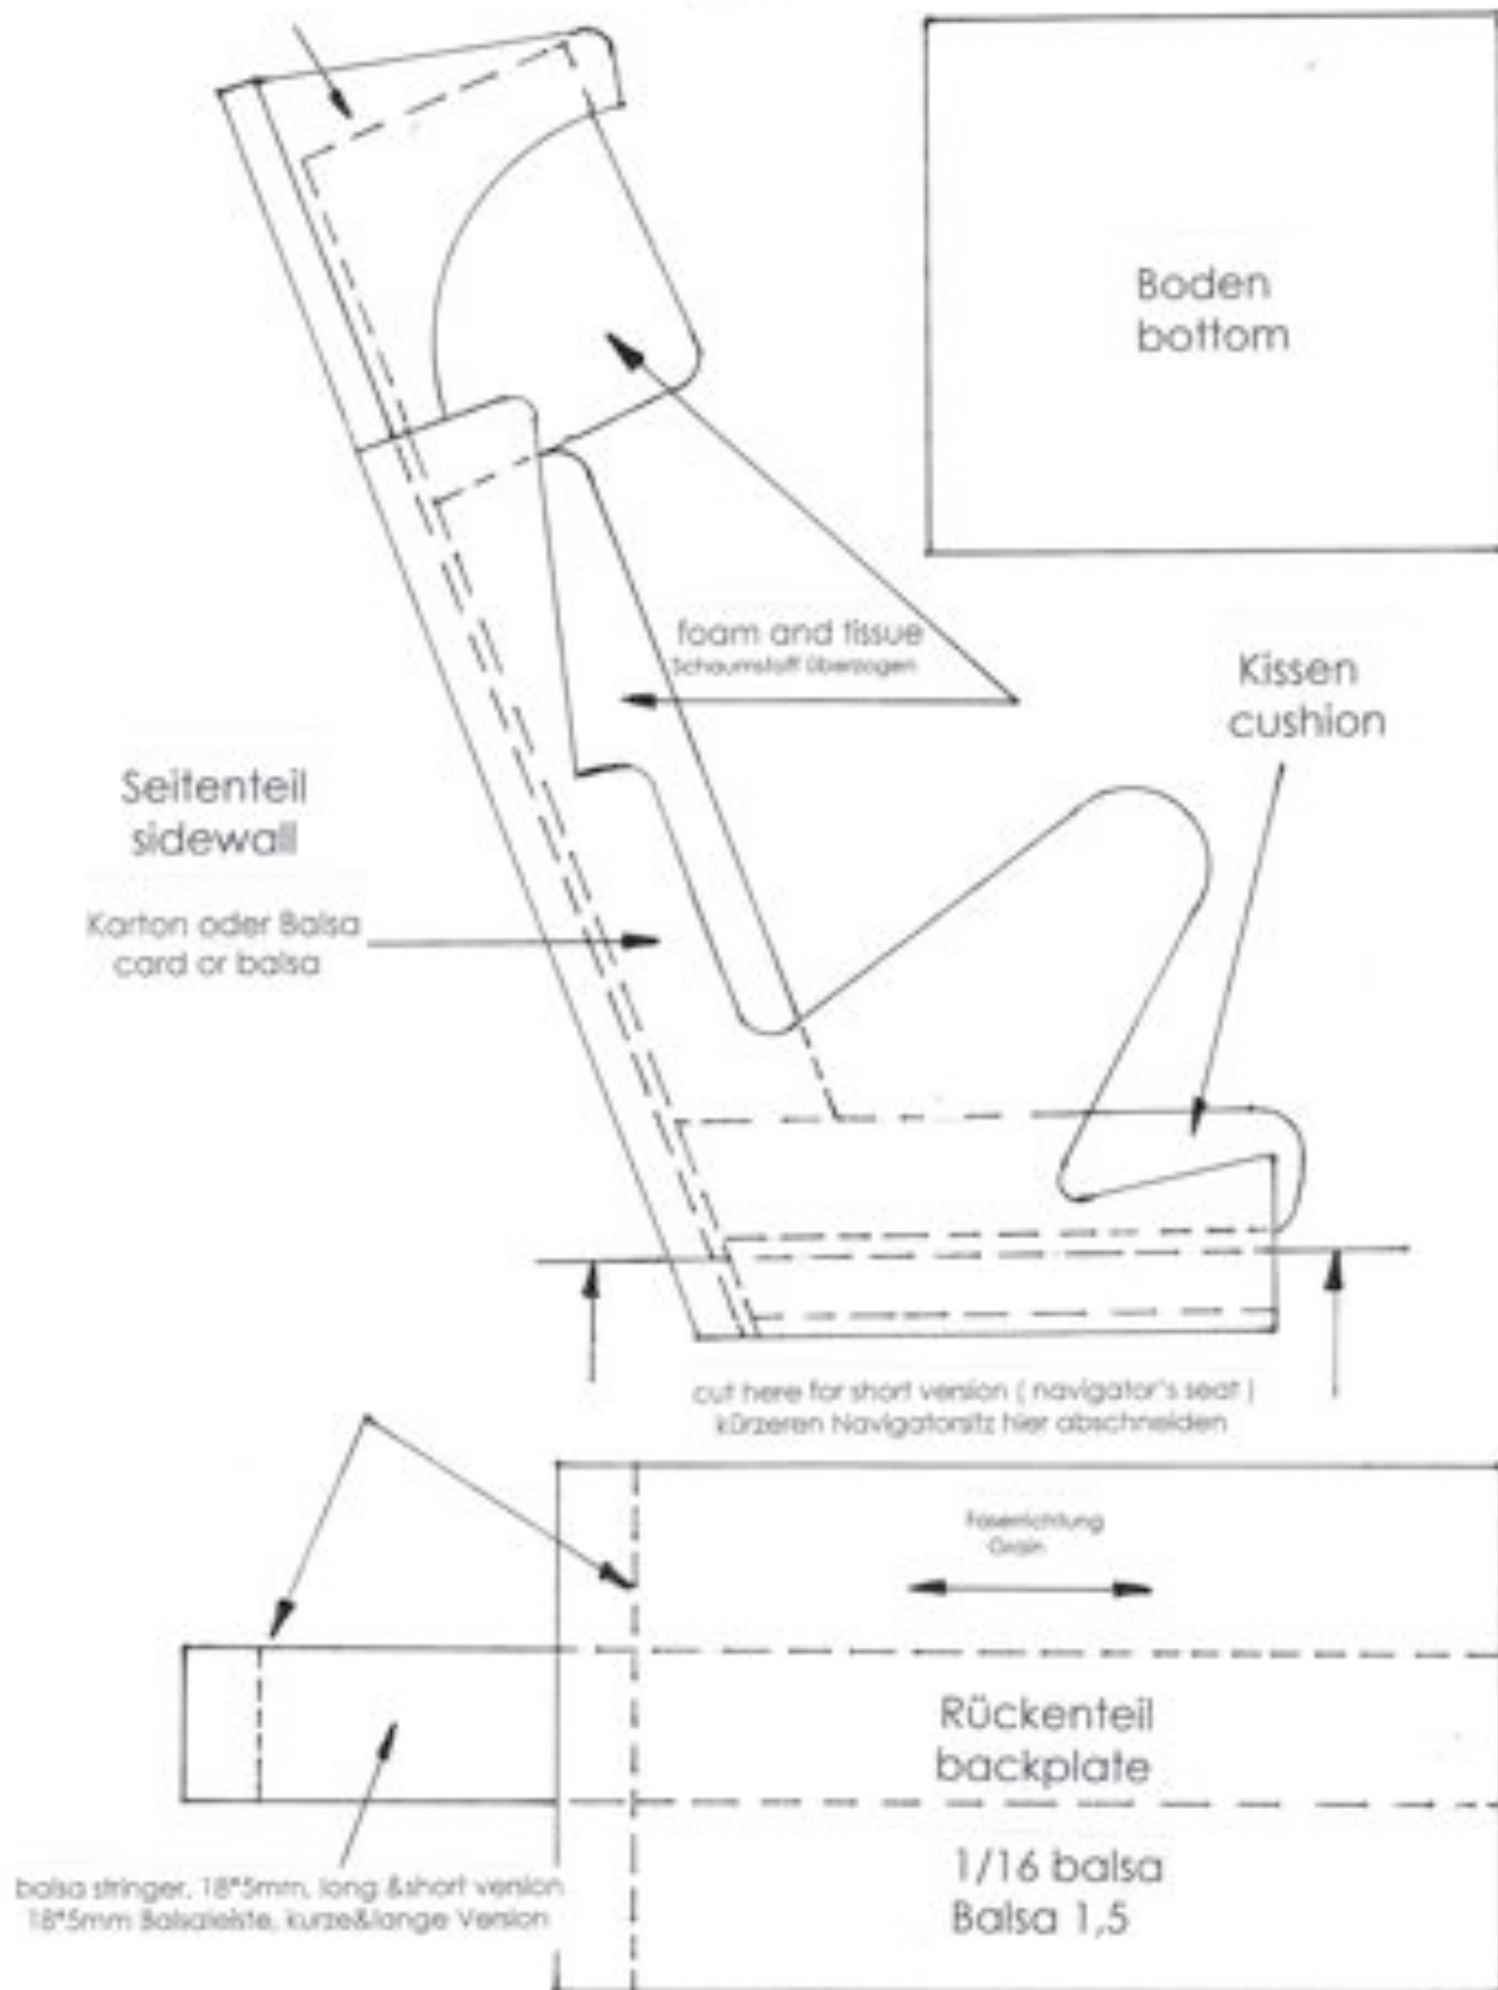

Separate part, width 41 and 20mm (tapered)
Einzelteil, Breite 41 hinten, 20 vorne

Schleudersitze ejection seats

Instrumentenbrett
instrument panel

pilot ← → navigator

einzel
anzufertigen
separate parts

fix seats using "Velcro"
Sitze mit Klettverschluss befestigen