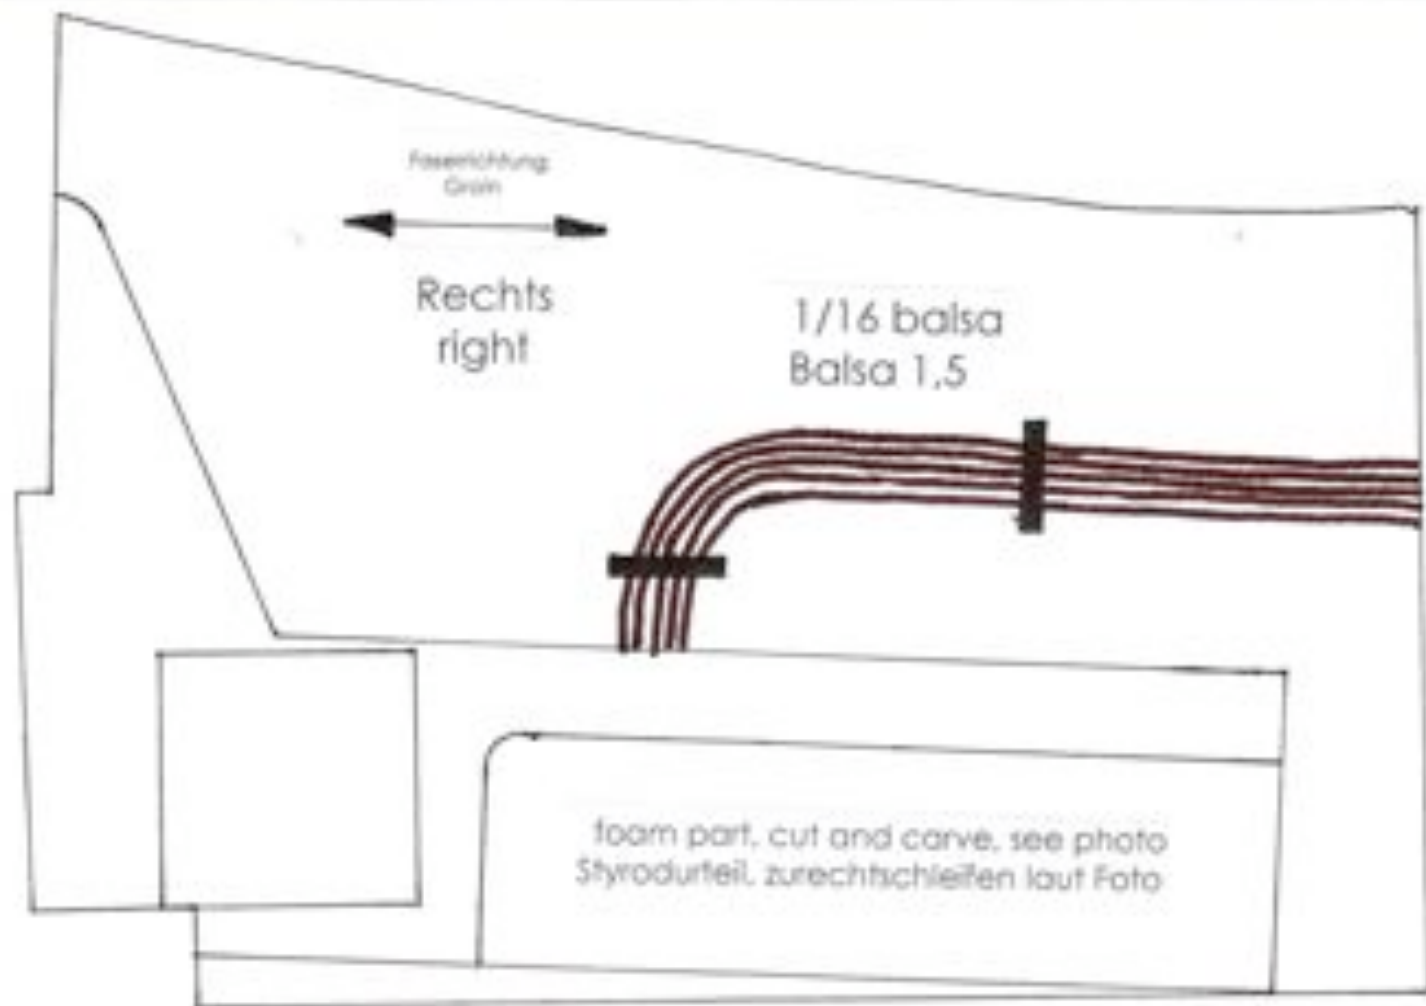

Separate part, width 41 and 20mm (tapered)
Einzelteil, Breite 41 hinten, 20 vorne

Schleudersitze ejection seats

Instrumentenbrett
instrument panel

pilot ← → navigator

einzel
anzufertigen
separate parts

fix seats using "Velcro"
Sitze mit Klettverschluss befestigen