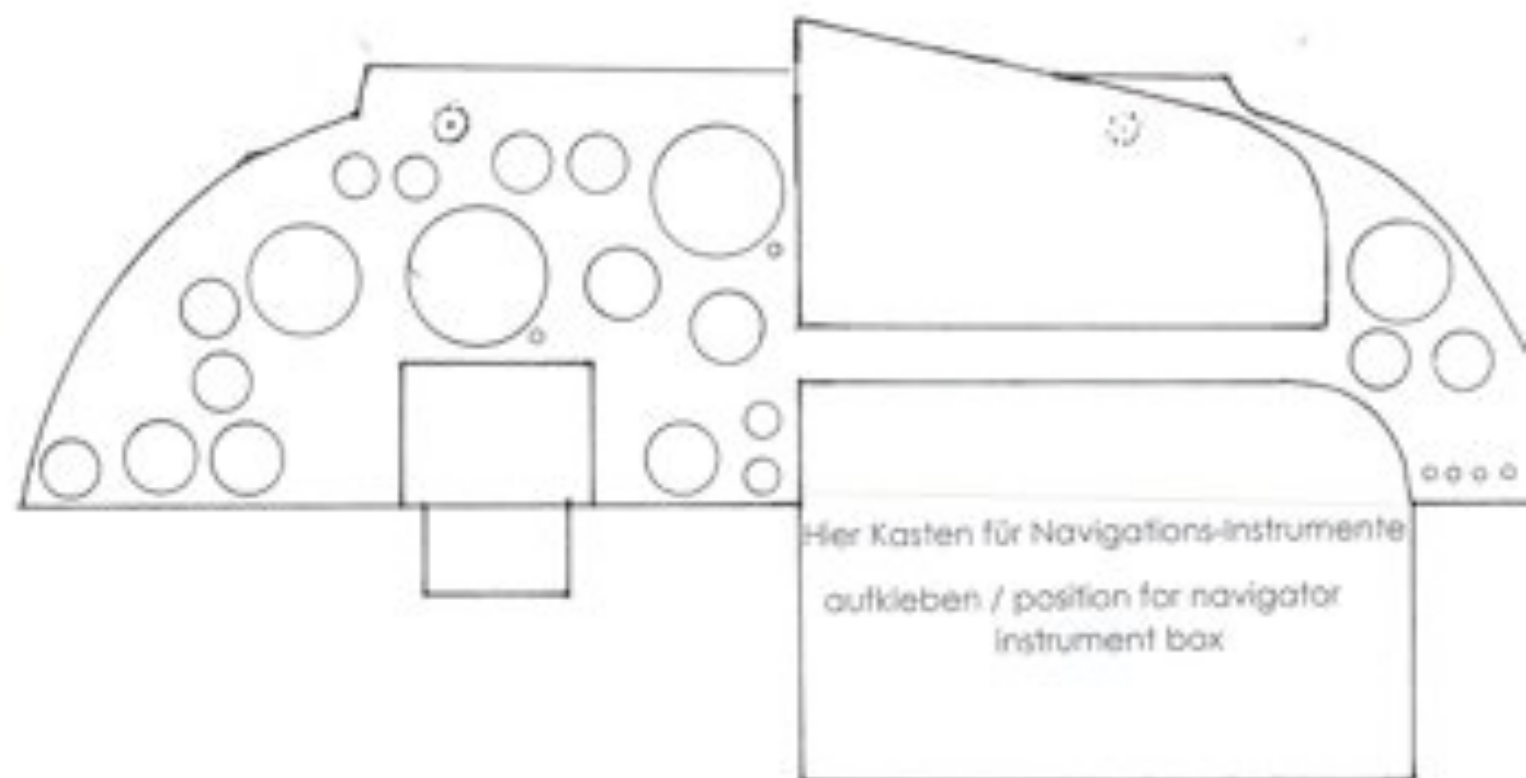

Separate part, width 41 and 20mm (tapered)
Einzelteil, Breite 41 hinten, 20 vorne

Schleudersitze ejection seats

Instrumentenbrett
instrument panel

pilot ← → navigator

einzel
anzufertigen
separate parts

fix seats using "Velcro"
Sitze mit Klettverschluss befestigen