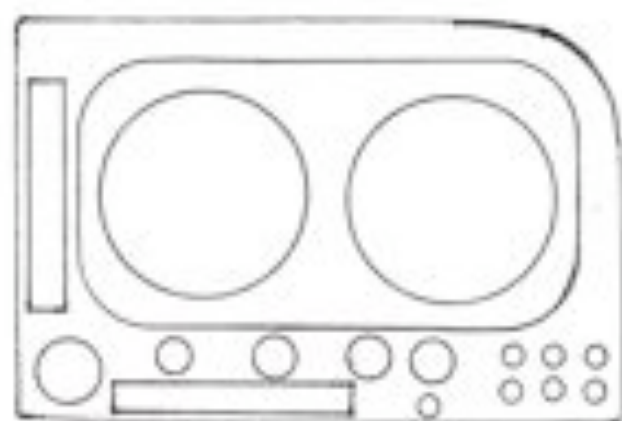

Separate part, width 41 and 20mm (tapered)
Einzelteil, Breite 41 hinten, 20 vorne

Schleudersitze ejection seats

Instrumentenbrett
instrument panel

pilot ← → navigator

einzel
anzufertigen
separate parts

fix seats using "Velcro"
Sitze mit Klettverschluss befestigen