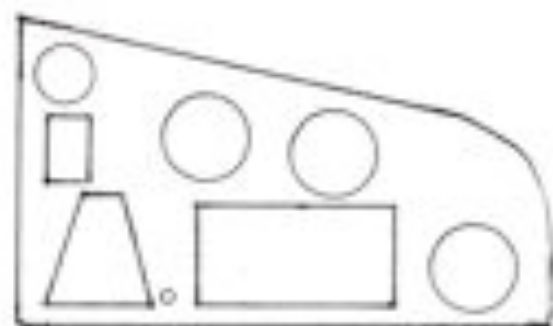

Separate part, width 41 and 20mm (tapered)
Einzelteil, Breite 41 hinten, 20 vorne

Schleudersitze ejection seats

Instrumentenbrett
instrument panel

pilot ← → navigator

einzel
anzufertigen
separate parts

fix seats using "Velcro"
Sitze mit Klettverschluss befestigen