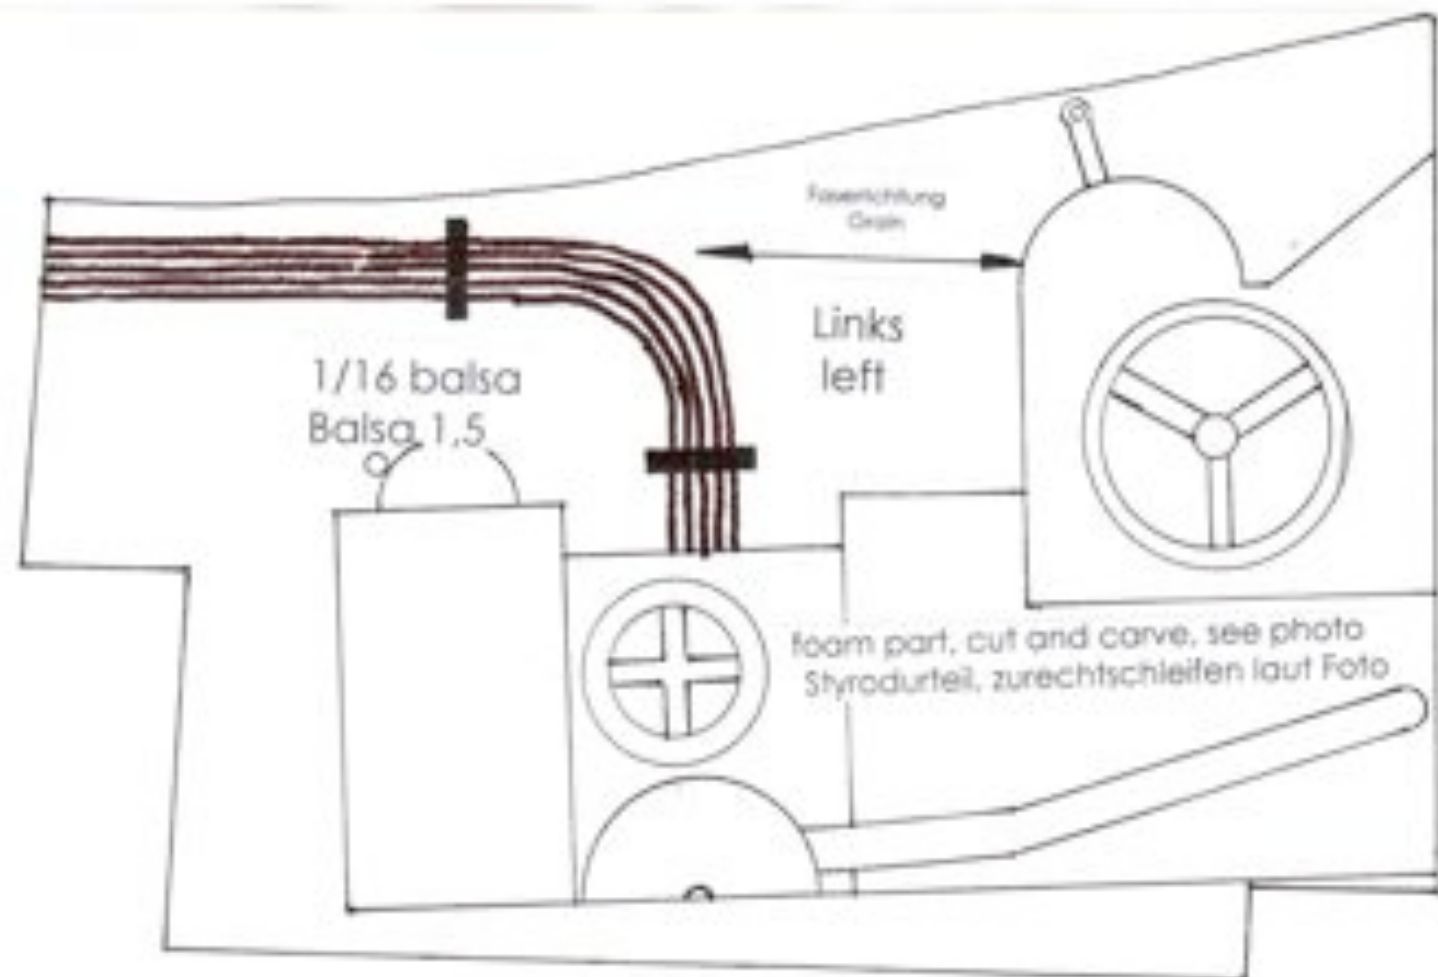

Separate part, width 41 and 20mm (tapered)
Einzelteil, Breite 41 hinten, 20 vorne

Schleudersitze ejection seats

Instrumentenbrett
instrument panel

pilot ← → navigator

einzel
anzufertigen
separate parts

fix seats using "Velcro"
Sitze mit Klettverschluss befestigen