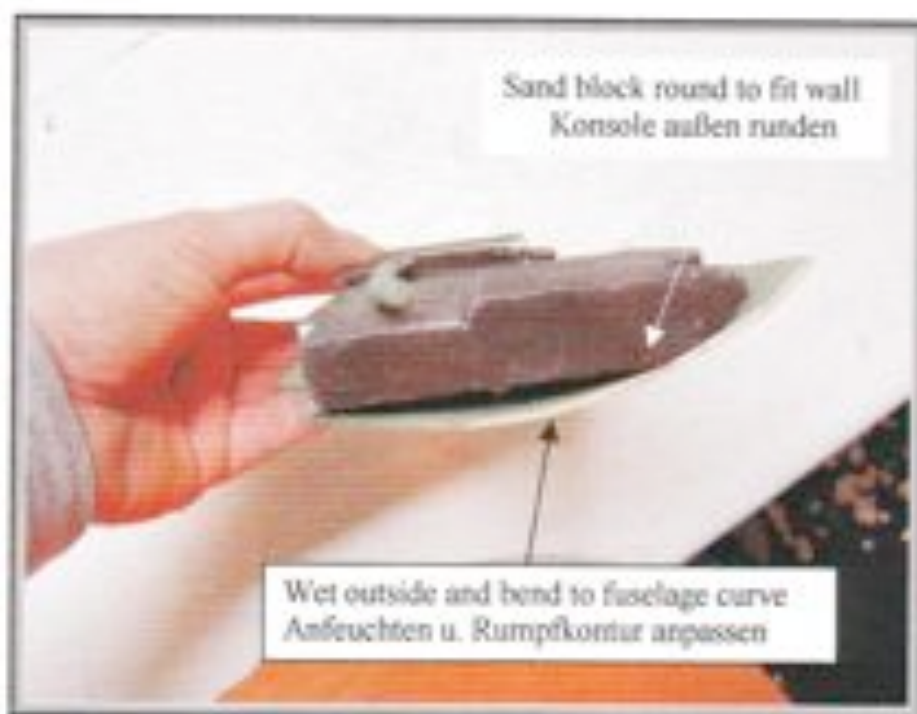

Separate part, width 41 and 20mm (tapered)
Einzelteil, Breite 41 hinten, 20 vorne

Schleudersitze ejection seats

Instrumentenbrett
instrument panel

pilot ← → navigator

einzel
anzufertigen
separate parts

fix seats using "Velcro"
Sitze mit Klettverschluss befestigen